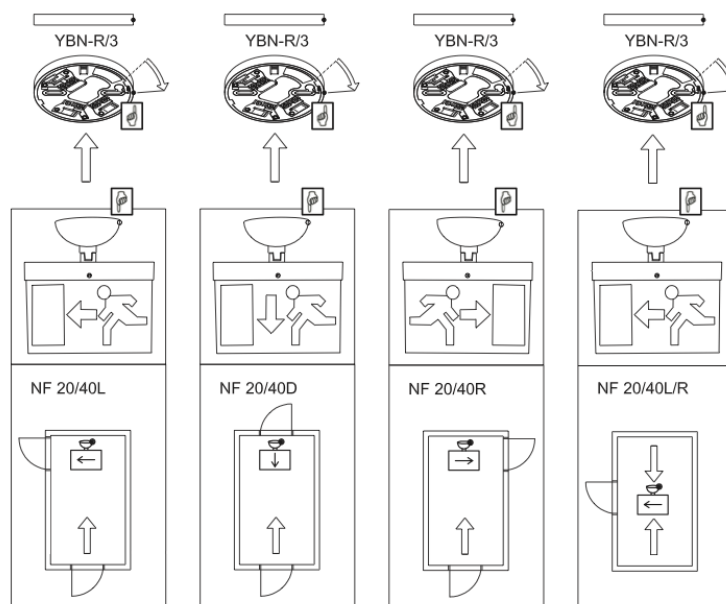

Mål (b x h x dybde)

Montering på vegg:
520 x 460 x 76 mm
Montering i tak:
520 x 470 x 100 mm

- Vekt inkl. batteri: 2,93 Kg

Artikkelnummer

Artikkel:	Artikelnr:
Armatyr, Pil Ned	NA70-D
Armatyr, Pil Høyre	NA70-R
Armatyr, Pil Vænster	NA70-L
Alternativ:	
Sokkel	YBN-R/3/WHT
Reservdeler:	
Lithium batteri	LI-PO/400
Tillbehør:	
Pendelfeste 500mm-1000mm	NL-RK-500/1000
Pendelfeste 1500mm-2000mm	NL-RK-1500/2000
Fuktbeskyttelse for montasjesokkel	YBX/2

Installasjon

Ved montering av armaturstammen i den låsbare sokkelen må sokkelen monteres på vegg/i tak i riktig retning som vist nedenfor.

OBS! Armaturen må pga sin vekt/størrelse sikres med vaier i hvert hjørne slik at belastningen skjer på vaier.

- 1 = Inkommande sling plus + 2 = Utgående sling plus +
6 = Inkommande sling minus - 5 = Utgående sling minus -
3 = Kabelskærm

CPD

EN

Utfærdare

Namn NA70 v500

Datum 2014-06-05

Version 5.00