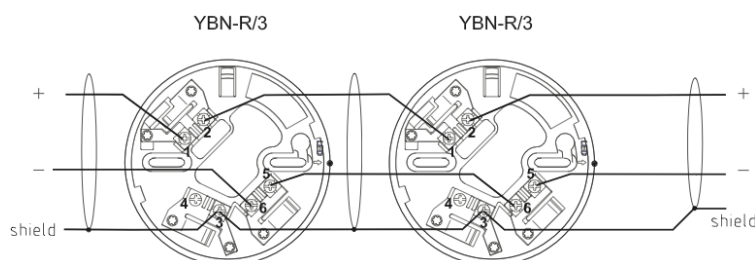

Mål (b x h x dybde)

Montering på vegg:
520 x 460 x 76 mm
Montering i tak:
520 x 470 x 100 mm

- Vekt inkl. batteri: 2,93 Kg

Artikkelnummer

Artikkel:	Artikelnr:
Armatyr, Pil Ned	NA70-D
Armatyr, Pil Høyre	NA70-R
Armatyr, Pil Vænster	NA70-L
Alternativ:	
Sokkel	YBN-R/3/WHT
Reservdeler:	
Lithium batteri	LI-PO/400
Tillbehør:	
Pendelfeste 500mm-1000mm	NL-RK-500/1000
Pendelfeste 1500mm-2000mm	NL-RK-1500/2000
Fuktbeskyttelse for montasjesokkel	YBX/2

Installasjon

Ved montering av armaturstammen i den låsbare sokkelen må sokkelen monteres på vegg/i tak i riktig retning som vist nedenfor.

OBS! Armaturen må pga sin vekt/størrelse sikres med vaier i hvert hjørne slik at belastningen skjer på vaier.

- 1 = Inkommande sling plus + 2 = Utgående sling plus +
6 = Inkommande sling minus - 5 = Utgående sling minus -
3 = Kabelskærm

CPD

EN

Utfærdare

Namn NA70 v500

Datum 2014-06-05

Version 5.00