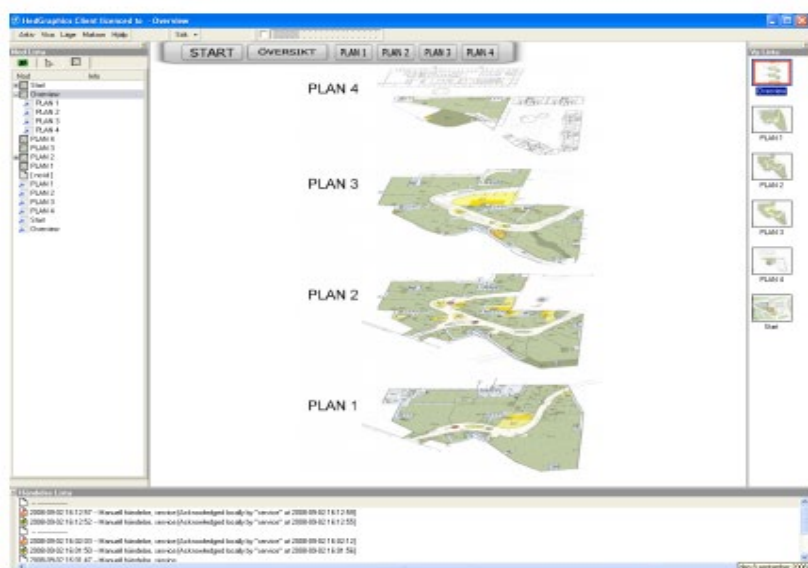

Tekniske data

- Programvaren installeres på en PC med fungerende LAN-tilkobling mot de sentraler som skal overvåkes.
- Krever en PC med følgende minimale spesifikasjon:
  - MS Windows XP eller MS Windows 7 (norsk / engelsk)
  - 1024MB RAM
  - Pentium4-3GHz (eller tilsvarende)
  - 400MB Harddisk
- Bildeformat:EMF(vector), .WMF, .BMP, .JPG

Artikkelnummer

Artikkel:	Artikelnr:
Programvare HedGraphics	HED-GRAPHICS
Lisens for ekstra klient med HedGraphics	HG-CLIENT
Lisens for tilslutning av PRODEX	HG-PRODEX/SWR
Lisens for tilslutning av EXPANDER system	HG-EXPANDER/SWR
Lisens for tilslutning av NEPTOLUX	HG-NEPTO/SWR
Lisens for tilslutning av HHL	HG-HHL/SWR

Innstallasjon

Programvaren installeres på en PC med fungerende LAN-tilkobling mot de sentraler som skal overvåkes.

CPD

FN

Utført av

Datum

Namn

HEDGRAPHICS v5.00

Datum

2013-12-14

Version

5,00