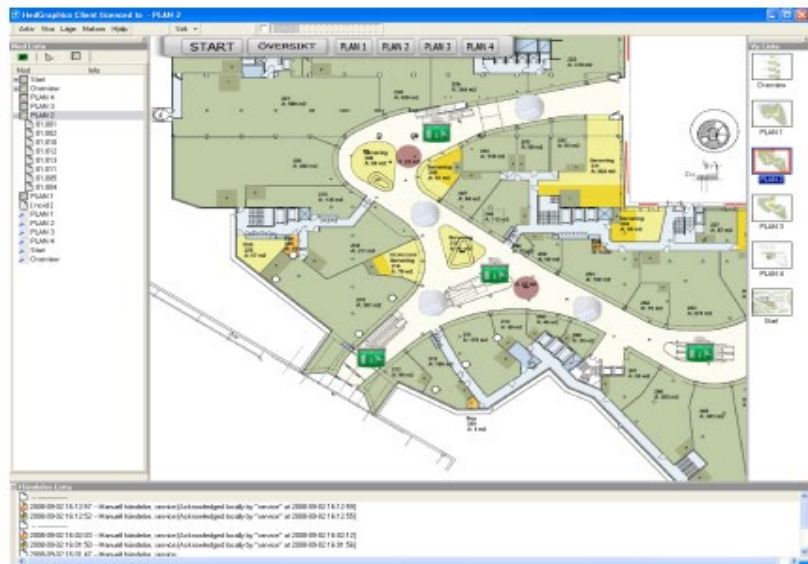

Tekniske data

- Programvaren installeres på en PC med fungerende LAN-tilkobling mot de sentraler som skal overvåkes.
- Krever en PC med følgende minimale spesifikasjon:
  - MS Windows XP eller MS Windows 7 (norsk / engelsk)
  - 1024MB RAM
  - Pentium4-3GHz (eller tilsvarende)
  - 400MB Harddisk
- Bildeformat:EMF(vector), .WMF, .BMP, .JPG

Artikkelnummer

Artikkel:	Artikelnr:
Programvare HedGraphics	HED-GRAPHICS
Lisens for ekstra klient med HedGraphics	HG-CLIENT
Lisens for tilslutning av PRODEX	HG-PRODEX/SWR
Lisens for tilslutning av EXPANDER system	HG-EXPANDER/SWR
Lisens for tilslutning av NEPTOLUX	HG-NEPTO/SWR
Lisens for tilslutning av HHL	HG-HHL/SWR

Innstallasjon

Programvaren installeres på en PC med fungerende LAN-tilkobling mot de sentraler som skal overvåkes.

CPD

FN

Utført av

Datum

Namn

HEDGRAPHICS v5.00

Datum

2013-12-14

Version

5,00