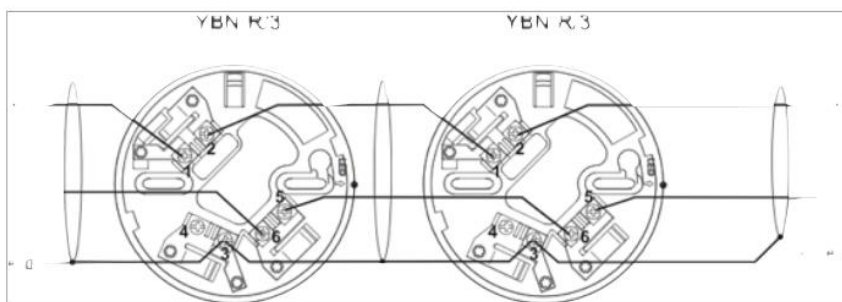

Armaturen er konstruert for å fungere til og med omgivningstemperaturer (ned til -20 C) med 1t opprettholdt nøddriftstid.

Tekniske data

- Mål (radius x høyde)
-
- Montasje tak: 100x51mm
- Montage infelt u.tak: 100x31x100mm
- Inbyggingsdybde: 37mm
- Montasjehol: 120mm Ø
- Vekt: 110 gram
- Driftspenning: 40 VDC alt. 230 VAC
- Strømforbruk: 2,1 W
- Drifttemperatur:
- -20C° ⇒ +40C°
- Maximal luftfuktighet: 95% ikke kondenserende
- Accumulator: Lithium 8,4v 400mAh
- Materiale: Halogenfri brannbestandig ABS-plast klasse UL94 V-0, UV-bestendig.
- Lyskilde: 1 x 2 W Høyeffekts LED
- Tilkoblinger: 2x2,5mm² overkoblingsbar

Installasjon

Ved montasje av armaturstammen i den låsbare sokkelen er det viktig å montere sokkelen på vegg/tak i rett retning i.h.t nedenstående da lysbildet fra armaturen er rektangulært.

Den elektriske tilkoblingen skal skje i.h.t nedenstående der "+"-polen tilkobles til polskrue 1 og "-"-polen tilkobles til polskrue 6. Eventuell skjerm i kabelen tilkobles til polskrue 3. Sokkelen er deretter overkoblingsbar.

Lystabell

Armatyren gir ett rundt lysfelt for åpne områder. Tabellen viser hvor langt fra vegg/armaturen kan plasseres avhengig av montereretning samt hvor lang avstand man kan anvende mellom etterfølgende armaturer.