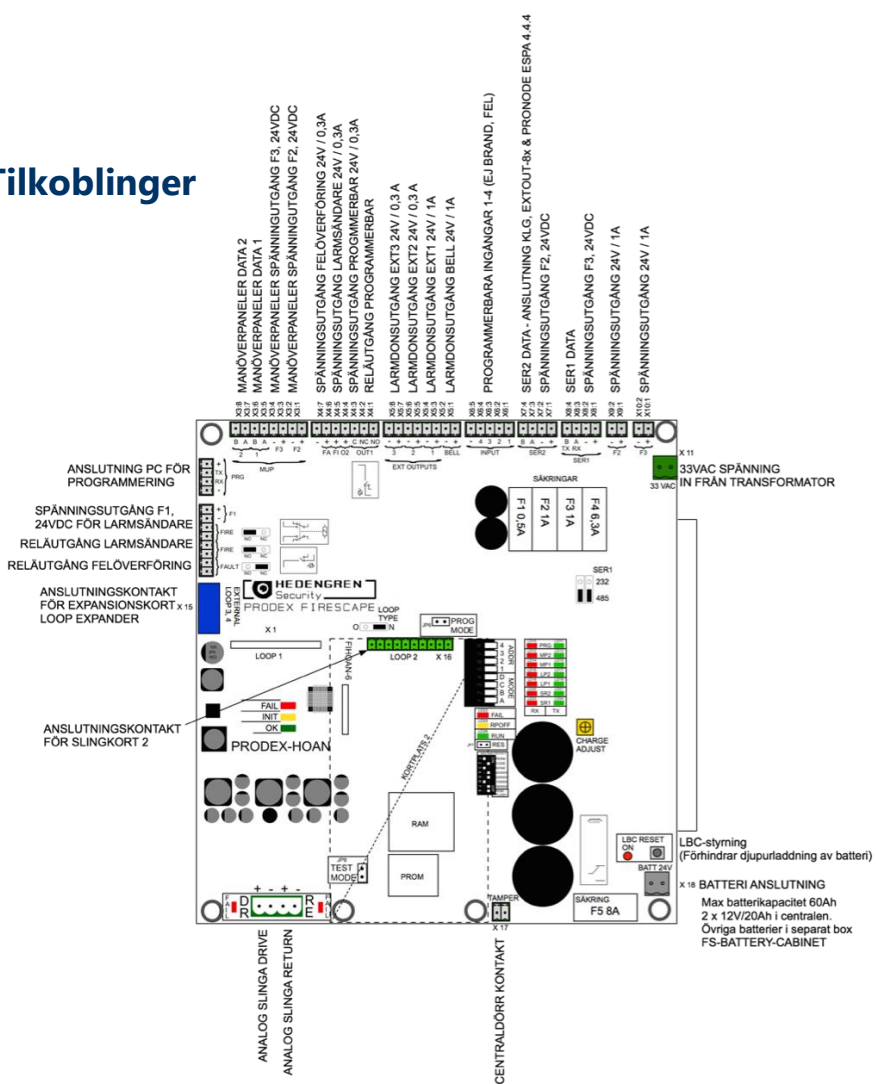

Tekniske data

- Artikel: FIRESCAPE
- Analoge sløfektor
  Innebyggt: 1 stk (kort 1)
  Kortplass: 1 stk (kort 2)
  Ekstra kortplass: 2 stk
  (kort 3-4) via LOOP EXPANDER
- Driftsspenning:
  33 VAC / 150 VA
- Strømforbruk: Nominell:
  80 mA
  Alarm: 80 mA
- Driftstemperatur:
  0°C ⇒ +40°C
- Belastning sentral/utganger
  se tabell til høyre ->
- Innganger: 4 stk
- Programmerbare utganger
  Rele: 1 stk
  Opto: 1 stk (300mA)
- Batterier maximal
  Antall: 2 x 12V / 20 Ah
  Kapasitet: 60 Ah
- Maximal luftfuktighet:
  95% ikke kondenserende
- Mål: 680x420x85 mm
  (høyde x bredde x dybde)
- Vekt
  Sentralskap:
  Uten batteri: 7,5 kg
  Med batteri: 19,4 kg

  OR-skap & BFT: 9,2 kg

Tilkoblinger

Belastning	Nominell / Alarm
Totall F1+F2+F3	1,75 A / 2,5 A
Sikring F1 : 500mA	
Sikring F2 : 1 A	
Sikring F3 : 1 A	
Totall F1-F3, BELL/EXT1-3, FI, FA, OUT2	2 A / 4 A
BELL : 1 A (680Ω EOL)	
EXT1 : 1 A (680Ω EOL)	
EXT2 : 300 mA (680Ω EOL)	
EXT3 : 300 mA (680Ω EOL)	
FI (FIRE) : 300 mA	
FA (FAULT) : 300 mA	
OUT2 : 300 mA	
Totall HOAN 1 - HOAN 4	1,75 A / 4 A
HOAN 1 : 1 A	
HOAN 2 : 1 A	
HOAN 3 : 1 A	
HOAN 4 : 1 A	
Totall strømuttak alle utganger / alle kort	1,75 A / 4 A

CPR EN

0470 - CPR - 0038

EN 54-2 & EN 54-4

Utfærdare

Nemko AS

Namn PRODEX-FIREscape v5.01

Datum 2015-08-06

Version 5,01