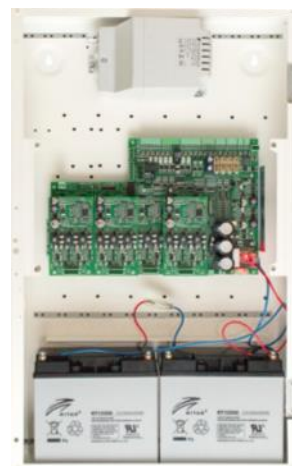

Hogiki's detektorer benytter det unike "High Performance Chamber Technology" for røykdetektorkammeret. Dette gir en veldig sikker og stabil detektering med ubetydelig med feilalarmer. Kammeret er så konstruert slik at det bare er selve kammerelementet som må byttes ut ved nedstøvet detektor hvilket gir en god driftsøkonomi.

Brannalarmsentral PRODEX-FIREscape

PRODEX-FIREscape er en kombinert brannalarm og nøddlyssentral.

Sentralen er utstyrt med en innebyggt analog sløyfe for 127 stk adresser og en kortplass for et konvensjonelt kort(HOCO) eller analoge kort(HOAN).

8 stk seksjoner kan tilkobles til et konvensjonelt linjekort.

127 stk adresser kan tilkobles til et analogt sløyfekort.

Til det analoge sløyfekortet kan både brann-detektorer og nøddlyssarmaturer tilkobles på samme kabel.

PRODEX-500 har som standard 4 stk alarmutganger, 2 stk programmerbare utganger, 4 stk innganger og brann / feil utganger for alarmoverføring. 8 stk brannpaneler og/eller alarmlagringstablåer kan tilkobles til sentralen.