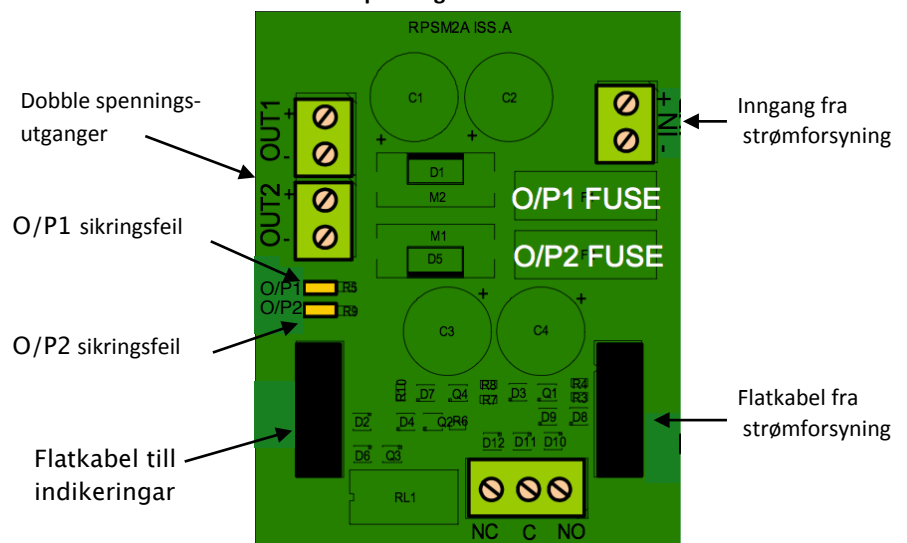

RPSM2 - spenningskort