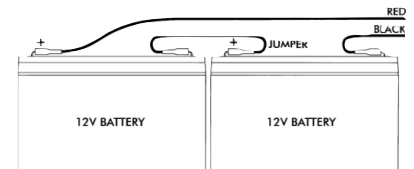

Batterier (inngår ikke)