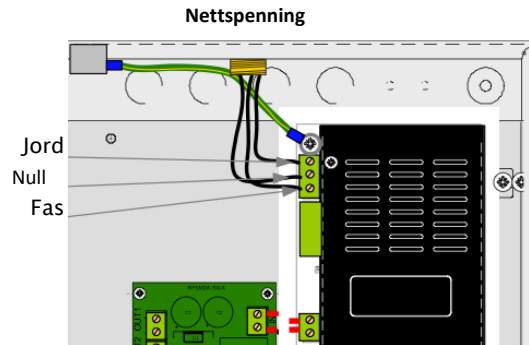

Kammeret er så konstruert slik at det bare er selve kammergelementet som må byttes ut ved nedstøvet detektor hvilket gir en god driftsøkonomi.

Strømforsyning KD2540015

KD2540015 er en EN54-4 godkjent strømforsyning som kan belastes med opp til 24 VDC / 4A.

KD 2540015 brukes for eksempel til å strømforsyne FIRElink aspirasjons detektor eller andre applikasjoner som krever EN54-4.

En kan bruke opp til 26 Ah batterier.

- Power On = Driftindikering
- Power Fault = Felindikering for nätfel och batterifel.

Innkobling

Les den fullständiga installationsmanualen för KD2540015 för installation. Nedenfor ser du en forenklet anvisning på hvordan innkobling skjer. Monter skapet på en jevn tørr overflate med 4stk skruer (minimum 5mm i diameter) med passende plugger. Kabelgjennomføringer er av typen "knockout".