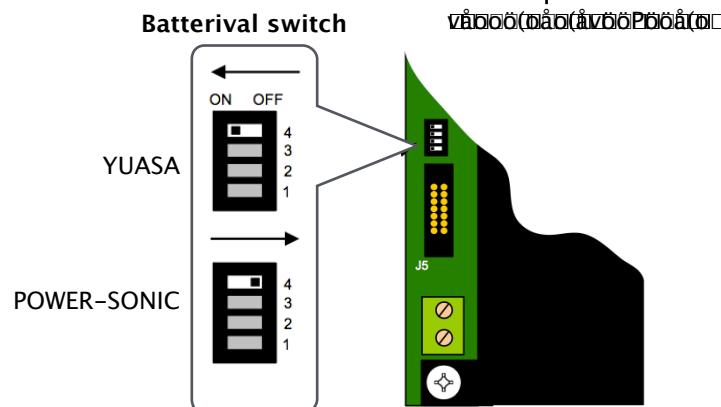

Kammeret er så konstruert slik at det bare er selve kammergelementet som må byttes ut ved nedstøvet detektor hvilket gir en god driftsøkonomi.

Strømforsyning KD2540015

KD2540015 er en EN54-4 godkjent strømforsyning som kan belastes med opp til 24 VDC / 4A.

Innkobling

Les den fullständiga installationsmanualen för KD2540015 för installation. Nedenfor ser du en forenklet anvisning på hvordan innkobling skjer. Monter skapet på en jevn tørr overflate med 4stk skruer (minimum 5mm i diameter) med passende plugger. Kabelgjennomføringer er av typen "knockout".

Temperaturgiver for batterier

Batterier (inngår ikke)

RPSM2 - spenningskort

Batterival switch

CPD

EN

0086-CPD-553773

EN54-4:1998 + A1 & A2