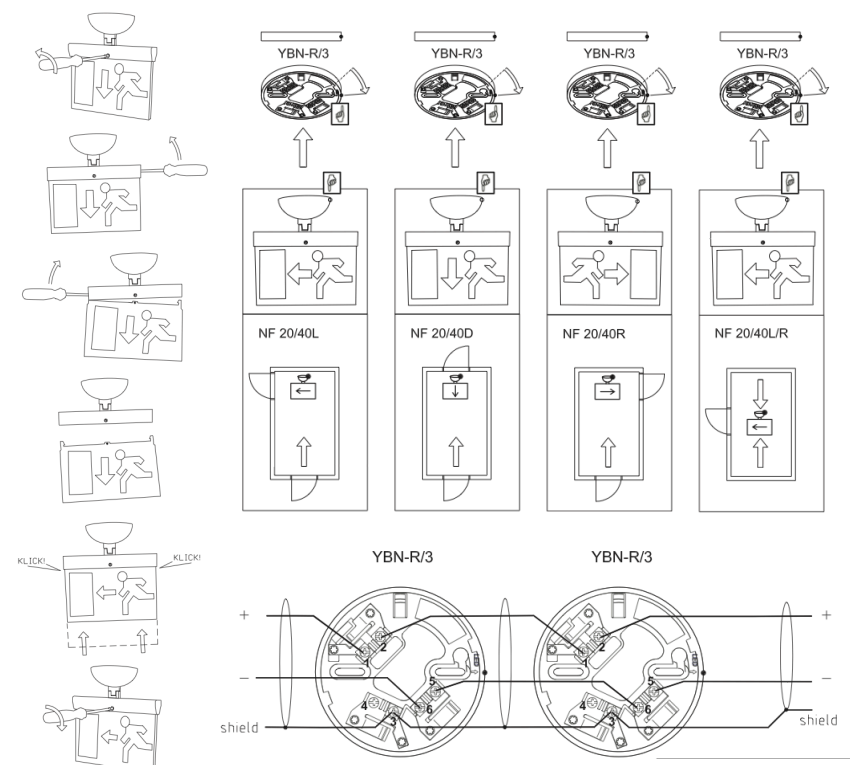

Artikkelnummer

Artikkel:	Artikkelnr.:
Armatyr, Pil Ned	NFW40-D
Armatyr, Pil Høyre	NFW40-R
Armatyr, Pil Venstre	NFW40-L
Alternativ:	
For tilkobling via lavspenning 40 VDC	YBN-R/3/WHT
For tilkobling via nettspenning 230 VAC	N230V-KIT
Reservedeler:	
Plexiglaspiktogram, Pil Ned	NF40G-D
Plexiglaspiktogram, Pil Høyre	NF40G-R
Plexiglaspiktogram, Pil Venstre	NF40G-L
Lithium akkumulator	Li-Po/400
Tilbehør:	
Innfelt monterings sokkel (for undertak)	YBN-UA/WHT
Innfelt armaturstamme (for undertak)	NF40-FLUSH
Pendelfeste 500mm-1000mm	NL-RK-500/1000
Pendelfeste 1500mm-2000mm	NL-RK-1500/2000
Flaggfeste	NL-LK
Fuktbeskyttelse for monterings sokkel	YBX/2
IP44 kapsling for ballbeskyttelse, polykarbonat	NF40-IP44KIT

Installasjon

Ved montering av armaturstammen i den låsbare sokkelen må sokkelen monteres på vegg/i tak i riktig retning som vist nedenfor.

Bytte av piktogram skjer ved først å løsne stoppskruen med en skrutrekker og deretter løsne piktogrammet.

Den elektriske tilkoblingen skal skje som vist nedenfor: "+"-polen kobles til polklemme 1 og "-"-polen til polklemme 6. Eventuell skjerm i kablen kobles til polklemme 3. Sokkelen er deretter overkoblingsbar.