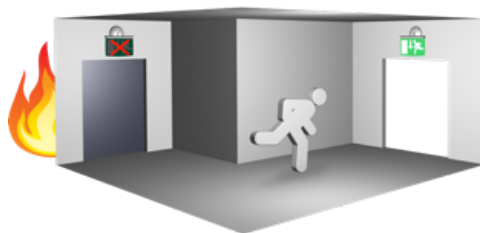

PRODEX FIRESCAPE